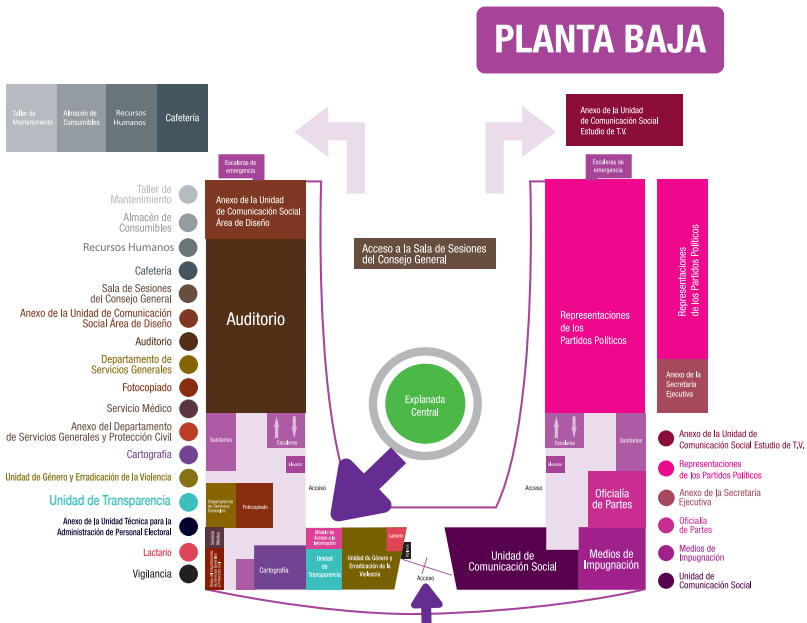

Ualtias tikixpantis tlamanti tlen tlachialisti kenij melauak o ika tlamantinij electrónicos ikan INFOEM o ikan san Sentilisti tlen Tlanextiltlajtoli tlen IEEM, ipan tlen 15 tekitonamej katij kisentokilaj tlen tonali katij mitsyolmelauasej tlanankilisti tlen moamatlajtlanilisti tlen tlayolmelauali.

Tlaj tikpia katijueli tlajtlanilisti tlen tlaixpantili o tekitl tlachiuali tlen tlajtlanilisti tlen tlayolmelauali, ualtias tiyas kanke teki-kaltinij tlen Sentilisti tlen Tlanextiltlajtoli tlen IEEM eltokej ipan Paseo Tollocan, tlapoualisti 944, Tlatsinta Planta, Pilchinanko Santa Ana Tlapaltitlán, C.P. 50160, ipan kauitl tlen 09:00 asta 17:00 kauitl, tlen lunes tonali asta viernes tonali; o nojkia, xitechnojotsas ipan teposkakamanali tlapoualimej 01800 712 43 36 lada amo kipia ipatik o 01 (722) 275 7300 extensión 3055, ipan fax 01 (722) 275 7300, extensiones 3055 uan 8451, o ipan correos electrónicos transparencia@ieem.org.mx o juan.hernandez@ieem.org.mx.